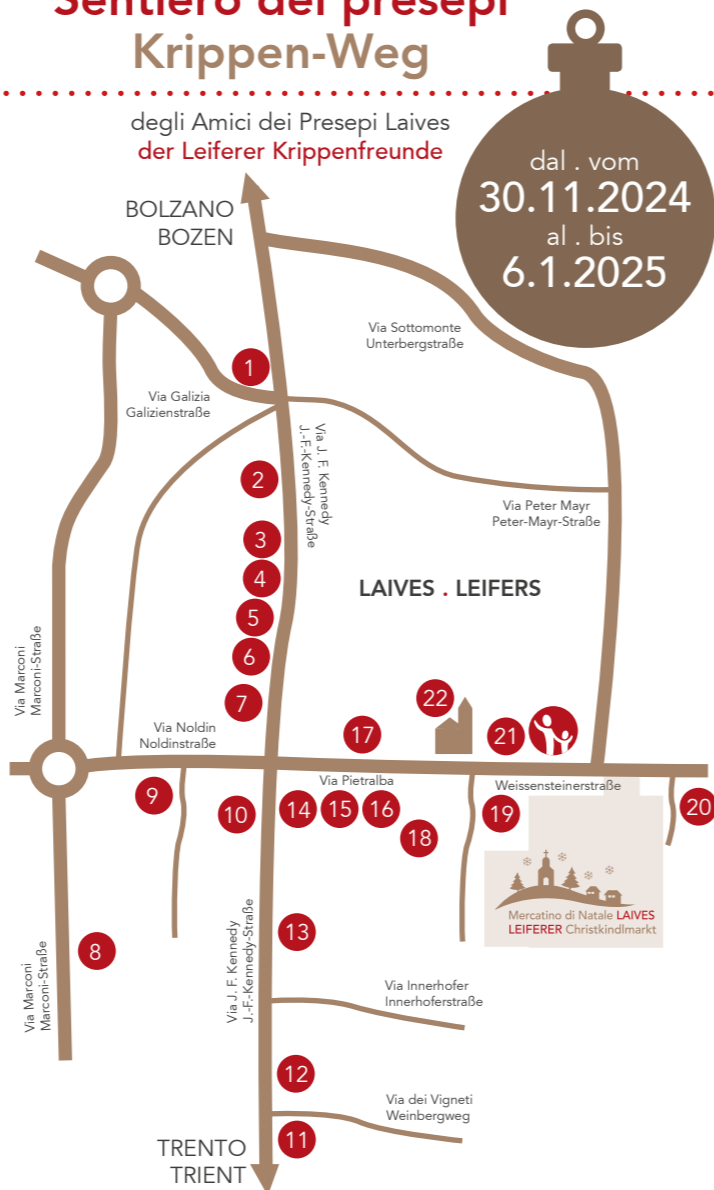

1. 1 Tourist-Info Laives Bronzolo Vadena . Leifers Branzoll Pfatten
2. 2 Dan.Vis
3. 3 Studio immobiliare . Immobilien Effeci
4. 4 Assicurazioni . Versicherungen Generali
5. 5 Bottega del mondo "Le Formiche" . Weltladen „Die Ameisen“
6. 6 Assicurazioni . Versicherungen Unipol
7. 7 Bio Verde
8. 8 Colori . Farben Wecos
9. 9 Farmacia Pietralba . Apotheke Weißenstein
10. 10 Assicurazioni . Versicherungen Itas
11. 11 Farmacia . Apotheke Puce
12. 12 Foto Studio Gallo
13. 13 Ottica . Optik Leitner
14. 14 Panificio . Bäckerei Innerkofler
15. 15 CandyPop
16. 16 Cartoleria . Papierhandlung Perathoner
17. 17 La fruttoria di Mario
18. 18 Comune di Laives . Gemeinde Leifers
19. 19 Canonica di Laives . Widum Leifers
20. 20 Deutsche Bibliothek Leifers (während den Öffnungszeiten/ durante gli orari di apertura)
21. 21 Presepe Vivente . Lebende Krippe
22. 22 Chiesa parrocchiale di Laives . Pfarrkirche von Leifers (dal . ab 23.12)

Mostra d'arte Kunstaussstellung

dal . vom
27.11
al . bis
1.12

„Terre di confine“
dell'artista . des Künstlers
Bruno Zanatta
Dipinti e sculture • Malerei und Skulpturen

Luogo: Sala espositiva
in via Pietralba 29
Data: dal 27.11. al 1.12.2024,
l'inaugurazione si terrà
il 27.11.2024 alle ore 18
Orario:
Mercoledì: inaugurazione ore 18
Da giovedì a sabato:
ore 9-12 e 14.30-18.30
Domenica: ore 9-12

Ort: Ausstellungsraum in
der Weißensteinerstraße 29
Datum: vom 27.11. bis 1.12.2024
mit Eröffnung am
27.11.2024 um 18 Uhr
Öffnungszeiten:
Mittwoch: Eröffnung um 18 Uhr
Von Donnerstag bis Samstag:
9-12 Uhr und 14:30-18:30 Uhr
Sonntag: 9-12 Uhr

Mostra dei presepi Krippenausstellung

7. & 8.12
14. & 15.12

Luogo: Sala espositiva
in via Pietralba 29
Data: 7. & 8.12. e 14. & 15.12. 2024
la benedizione dei presepi
si terrà l'8.12.2024 alle ore 10
Orario:
ore 10-12 e 14-18

Ort: Ausstellungsraum in
der Weißensteinerstraße 29
Datum: am 7. & 8.12. und am
14. & 15.12.2024 mit Krippenseg-
nung am 8.12.2024 um 10 Uhr
Öffnungszeiten:
10-12 Uhr & 14-18 Uhr

Con sostegno . Mit freundlicher Unterstützung